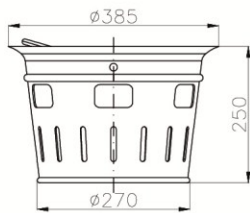

kosz B1

WŁAŚCIWOŚCI:

- wykonany z blachy ocynkowanej
- gromadzenie zanieczyszczeń - również lżejszych od wody
- ergonomiczna kontrola stanu zanieczyszczenia
- oczyszczenie bez użycia specjalistycznego sprzętu
- trwałość, łatwość montażu

ELEMENTY DODATKOWE:

- obejma mocująca kosz - okrągła
- lejek uszczelniający
- w przypadku zakupu wpustów przystosowanych do bezpośredniego montażu kosza nie wymagany jest zakup obejmy i lejka