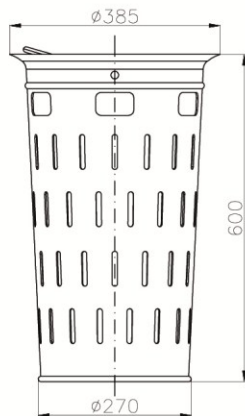

# kosz A4

NORMA PN-EN 124

**WŁAŚCIWOŚCI:**

- wykonany z blachy ocynkowanej
- gromadzenie zanieczyszczeń - również lżejszych od wody
- ergonomiczna kontrola stanu zanieczyszczenia
- oczyszczenie bez użycia specjalistycznego sprzętu
- trwałość, łatwość montażu

**ELEMENTY DODATKOWE:**

- obejma mocująca kosz - okrągła
- lejek uszczelniający
- w przypadku zakupu wpustów przystosowanych do bezpośredniego montażu kosza nie wymagany jest zakup obejmy i lejka

**GWARANCJA:**